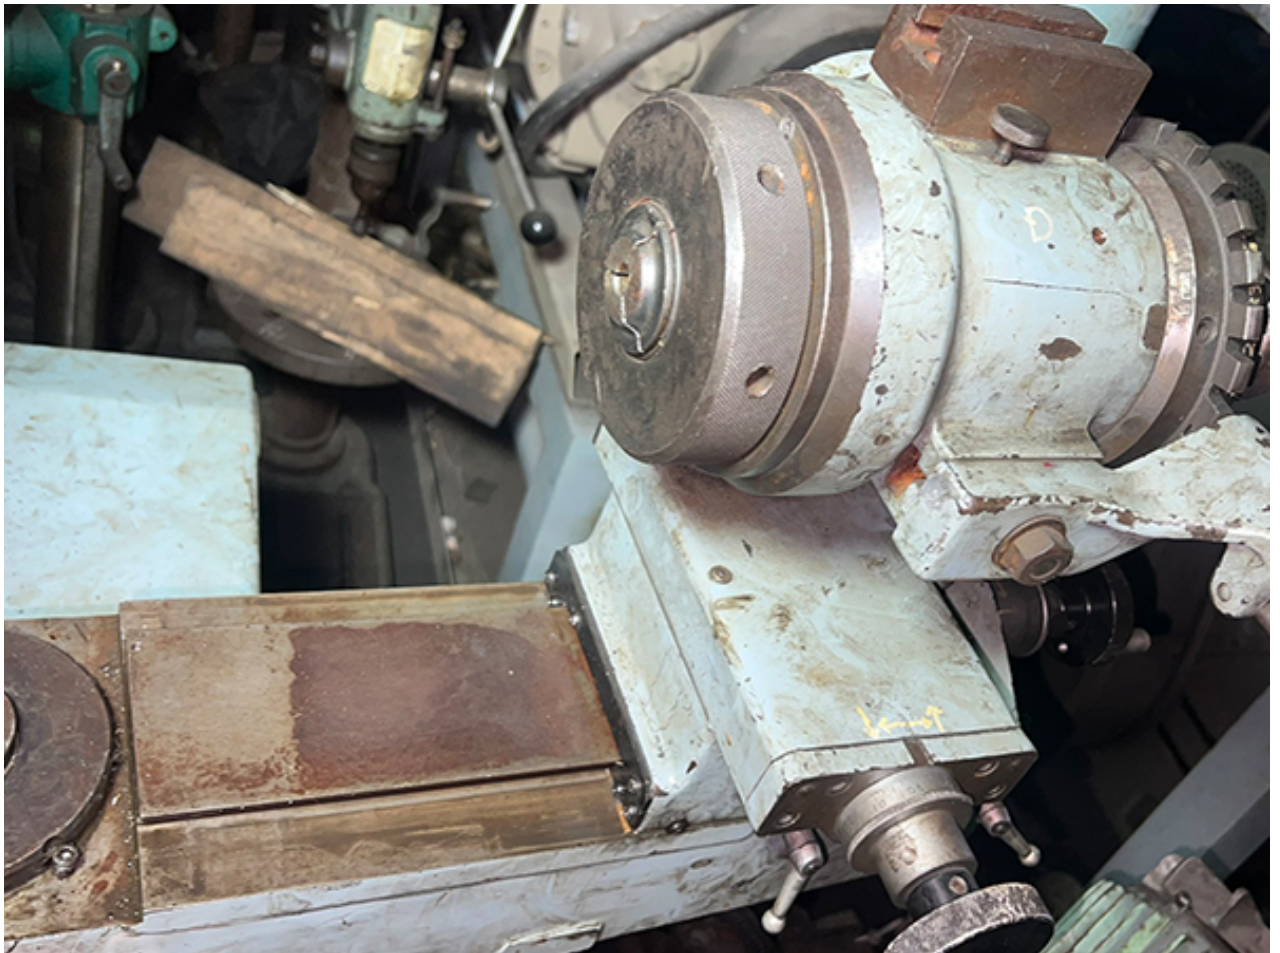

```
(function($){var slider = $('#slider748'), check = false; if ($("#zoom748").length > 0)
{$("#zoom748").click(function() {$(this).attr("href", $(this).attr("src")); $(this).colorbox({loop: false, rel:
"zoom748", maxWidth: '95%'}); }); } var createSlider = function(){if(check !=
true){/*if($(window).width() >=
768){if(slider.hasClass("hoz")){slider.removeClass("hoz").addClass("ver");
slider.children("#prev").removeClass("left").addClass("top");
slider.children("#next").removeClass("right").addClass("bottom");
slider.children("#prev").removeClass("horiz").addClass("vert");
slider.children("#next").removeClass("horiz").addClass("vert"); } slider.Thumbelina({orientation:'vertical',
$bwdBut:$('#slider748 #prev'), $fwdBut:$('#slider748 #next') }); check = true; }else{*/
slider.addClass("hoz").removeClass("ver"); slider.children("#prev").removeClass("top").addClass("left");
slider.children("#next").removeClass("bottom").addClass("right");
slider.children("#prev").removeClass("vert").addClass("horiz");
slider.children("#next").removeClass("vert").addClass("horiz");
slider.Thumbelina({orientation:'horizontal', $bwdBut:$('#slider748 #prev'), $fwdBut:$('#slider748 #next')
}); check = true; /*}*/ } }; createSlider(); $(window).resize(function(){createSlider(); }); }(jQuery));
CloudZoom.quickStart();
```

Máy mai mũi dao tu bi lỗ 50mm

Mã sản phẩm may-mai-mui-dao-tu-bi-lo-50mm

Liên hệ