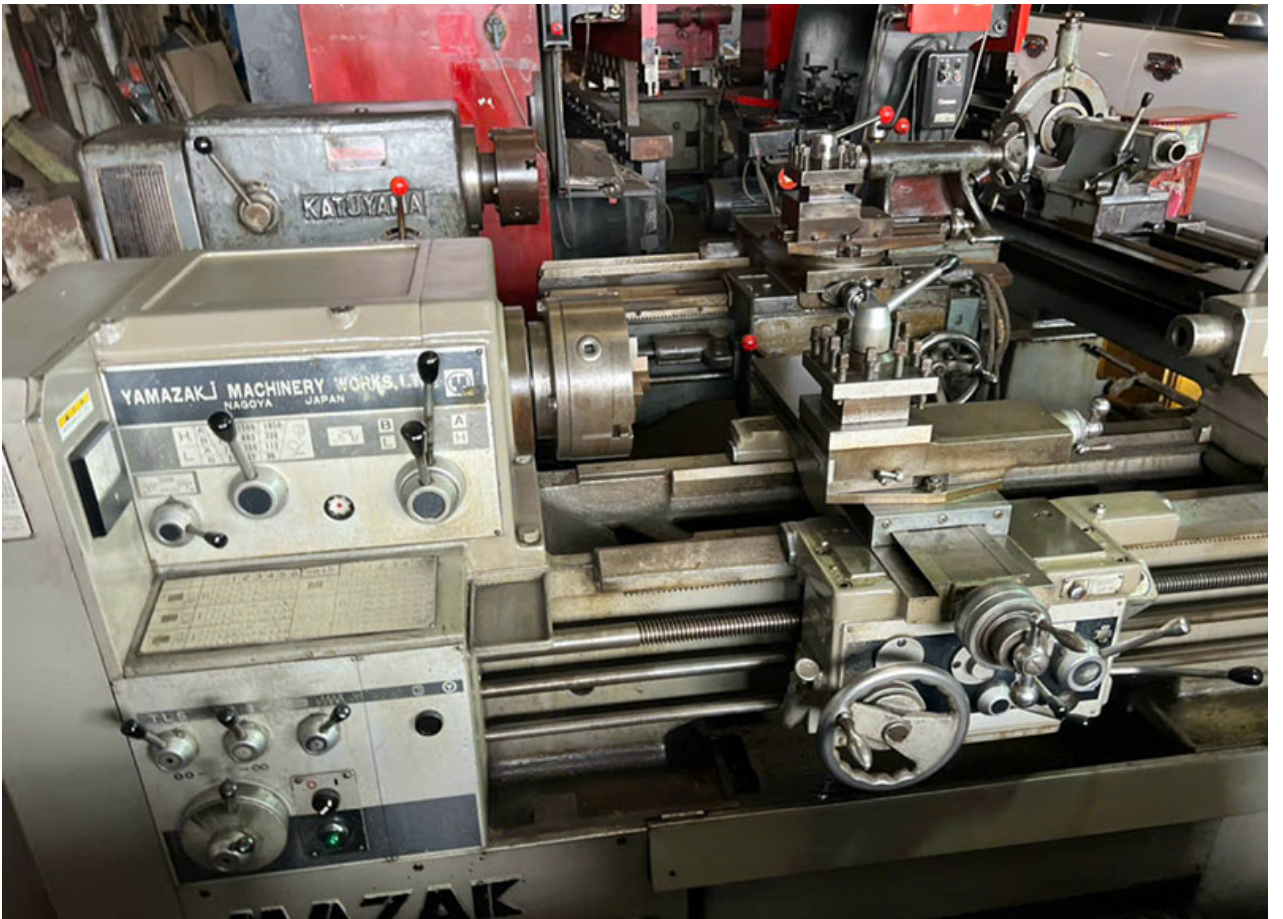

^

(function(\$){var slider = \$('#slider762'), check = false; if (\$("#zoom762").length > 0) {"\$("#zoom762").click(function() {"\$(this).attr("href", \$(this).attr("src")); \$(this).colorbox({loop: false, rel:

Mazak 900

Mã sản phẩmmazak-900

Liên hệ

- Chống tâm = 900mm
- Qua băng =500mm
- Qua bàn dao = 260mm
- Máy tiện nhật chạy êm có

Link Youtube:

- <https://youtube.com/@maycongcuductung>
- <https://youtube.com/@cokhisaignoductung>